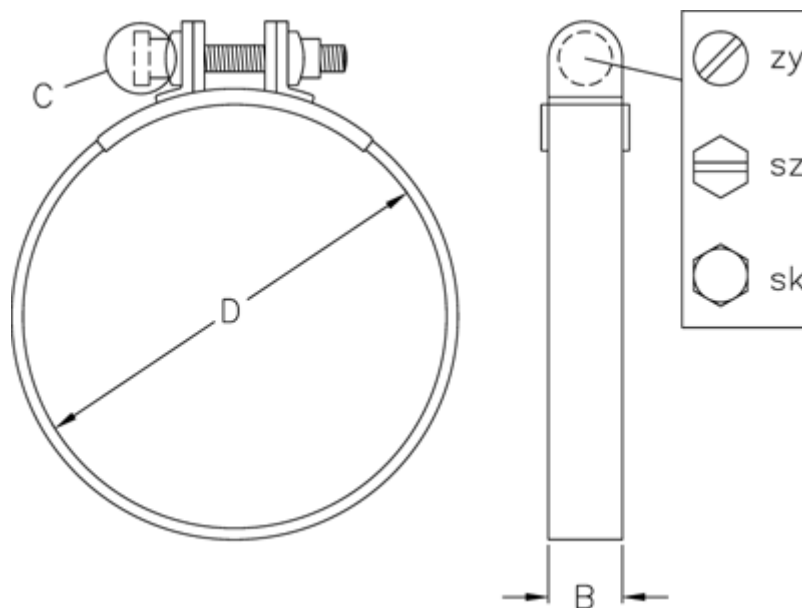

Varenummer: 021400700029

Beskrivelse: Norma slangebånd S 29/15 SZ W5

Mål

Bredde B = 15

C (Skruetype) = SZ

Diameter D = 29